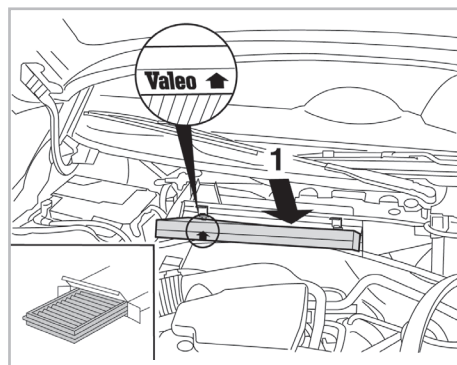

CORSA C A+ (09/00 > 08/03) / VECTRA C A/C+/- (04/02 >)

Valeo Service - Société par Actions simplifiée - Capital de 12 900 000 € - 70, rue Playel, 93285 Saint-Denis Cedex - France - B 306 486 408 RCS Bobigny