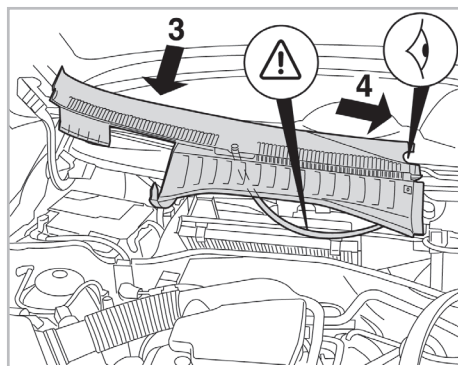

CORSA C A+ (09/00 > 08/03) / VECTRA C A/C+/- (04/02 >)

Valeo Service - Société par Actions simplifiée - Capital de 12 900 000 € - 70, rue Playel, 93285 Saint-Denis Cedex - France - B 306 486 408 RCS Bobigny