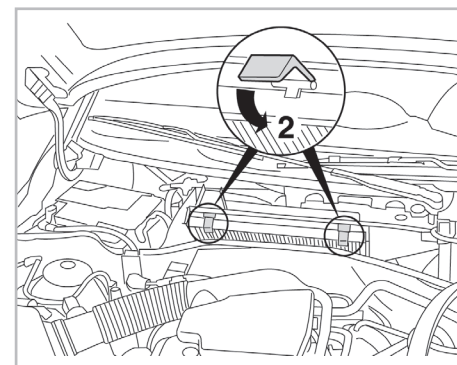

CORSA C A+ (09/00 > 08/03) / VECTRA C A/C+/- (04/02 >)

Valeo Service - Société par Actions simplifiée - Capital de 12 900 000 € - 70, rue Playel, 93285 Saint-Denis Cedex - France - B 306 486 408 RCS Bobigny