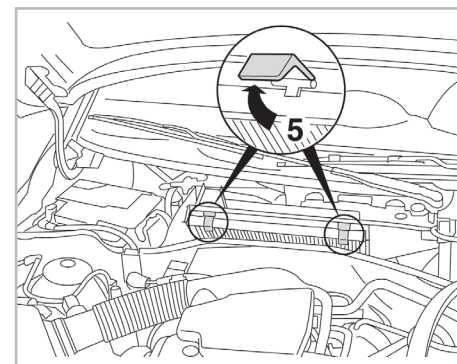

CORSA C A+ (09/00 > 08/03) / VECTRA C A/C+/- (04/02 >)

Valeo Service - Société par Actions simplifiée - Capital de 12 900 000 € - 70, rue Playel, 93285 Saint-Denis Cedex - France - B 306 486 408 RCS Bobigny