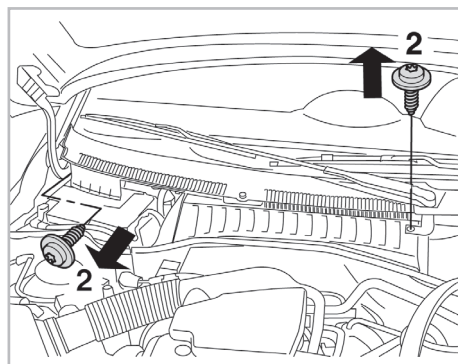

CORSA C A+ (09/00 > 08/03) / VECTRA C A/C+/- (04/02 >)

Valeo Service - Société par Actions simplifiée - Capital de 12 900 000 € - 70, rue Playel, 93285 Saint-Denis Cedex - France - B 306 486 408 RCS Bobigny