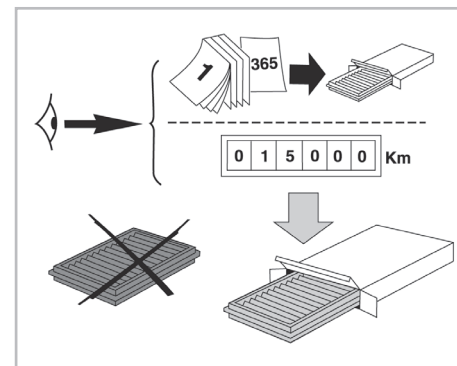

CORSA C A+ (09/00 > 08/03) / VECTRA C A/C+/- (04/02 >)

Valeo Service - Société par Actions simplifiée - Capital de 12 900 000 € - 70, rue Playel, 93285 Saint-Denis Cedex - France - B 306 486 408 RCS Bobigny