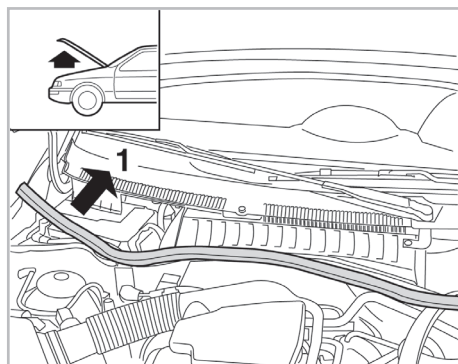

CORSA C A+ (09/00 > 08/03) / VECTRA C A/C+/- (04/02 >)

Valeo Service - Société par Actions simplifiée - Capital de 12 900 000 € - 70, rue Playel, 93285 Saint-Denis Cedex - France - B 306 486 408 RCS Bobigny