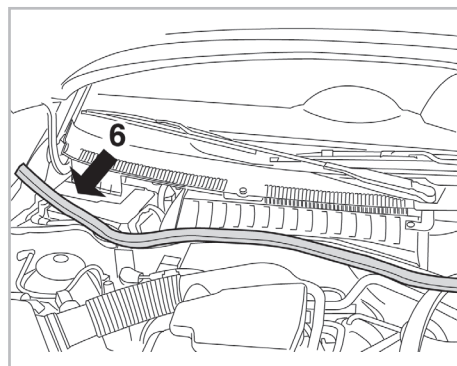

CORSA C A+ (09/00 > 08/03) / VECTRA C A/C+/- (04/02 >)

Valeo Service - Société par Actions simplifiée - Capital de 12 900 000 € - 70, rue Playel, 93285 Saint-Denis Cedex - France - B 306 486 408 RCS Bobigny