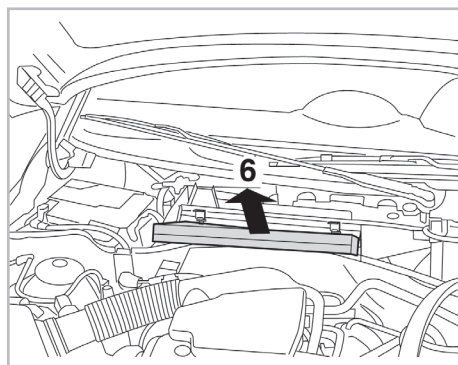

CORSA C A+ (09/00 > 08/03) / VECTRA C A/C+/- (04/02 >)

Valeo Service - Société par Actions simplifiée - Capital de 12 900 000 € - 70, rue Playel, 93285 Saint-Denis Cedex - France - B 306 486 408 RCS Bobigny