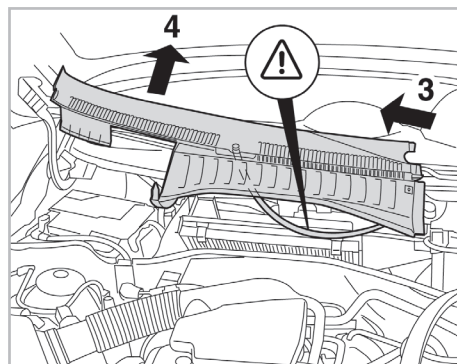

CORSA C A+ (09/00 > 08/03) / VECTRA C A/C+/- (04/02 >)

Valeo Service - Société par Actions simplifiée - Capital de 12 900 000 € - 70, rue Playel, 93285 Saint-Denis Cedex - France - B 306 486 408 RCS Bobigny