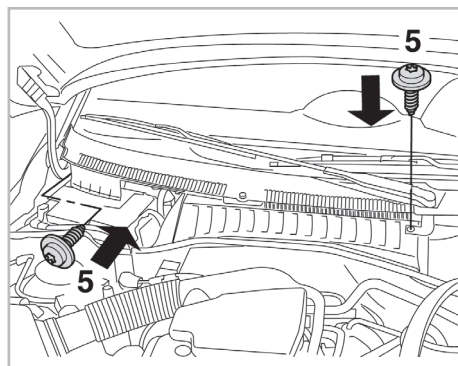

CORSA C A+ (09/00 > 08/03) / VECTRA C A/C+/- (04/02 >)

Valeo Service - Société par Actions simplifiée - Capital de 12 900 000 € - 70, rue Playel, 93285 Saint-Denis Cedex - France - B 306 486 408 RCS Bobigny